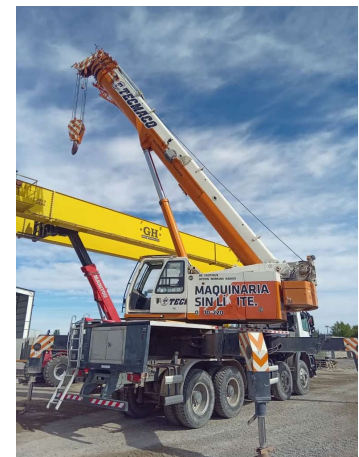

**GRÚAS SOBRE CAMIÓN****ZOOMLION ZTC 600 V552**

ZOM001

**ESPECIFICACIONES**

Año:	2015
Capacidad:	60 Ton
Largo Pluma:	43 Mts
Plumín:	16 Mts

## GRÚAS SOBRE CAMIÓN

#### IMÁGENES

GRÚAS SOBRE CAMIÓN

ZOOMLION ZTC 600 V552

ZOM001

COMERCIAL ESPECIALIZADO: VENTAS

**NORBERTO DELARI**

Gerente de Ventas

 +5491179017010