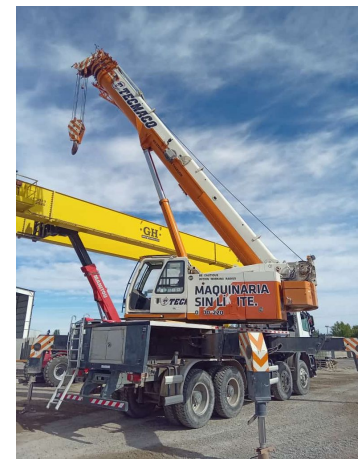

GRÚAS SOBRE CAMIÓN**ZOOMLION ZTC 600 V552 | USD \$ 310.000** *COTIZACIÓN REFERENCIAL**ZOM001****ESPECIFICACIONES**

Año:	2015
Capacidad:	60 Ton
Largo Pluma:	43 Mts
Plumín:	16 Mts
Cotización Referencial:	310.000 USD

GRÚAS SOBRE CAMIÓN

ZOOMLION ZTC 600 V552 | USD \$ 310.000 *COTIZACIÓN REFERENCIAL

ZOM001

IMÁGENES

GRÚAS SOBRE CAMIÓN

ZOOMLION ZTC 600 V552 | USD \$ 310.000 *COTIZACIÓN REFERENCIAL

ZOM001

COMERCIAL ESPECIALIZADO: VENTAS