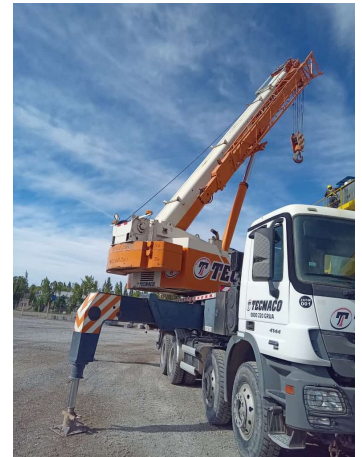

**GRÚAS SOBRE CAMIÓN****ZOOMLION ZTC 600 V552**

ZOM001

**ESPECIFICACIONES**

Año:	2015
Capacidad:	60 Ton
Largo Pluma:	43 Mts
Plumín:	16 Mts

## GRÚAS SOBRE CAMIÓN

#### IMÁGENES

GRÚAS SOBRE CAMIÓN

ZOOMLION ZTC 600 V552

ZOM001

COMERCIAL ESPECIALIZADO: VENTAS

**NORBERTO DELARI**

Gerente de Ventas

 +5491179017010