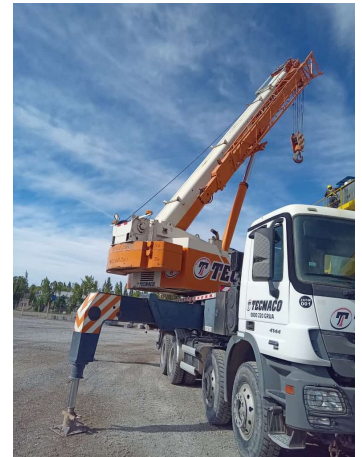

**GRÚAS SOBRE CAMIÓN****ZOOMLION ZTC 600 V552**

ZOM001

**ESPECIFICACIONES**

Año:	2015
Capacidad:	60 Ton
Largo Pluma:	43 Mts
Plumín:	16 Mts

## GRÚAS SOBRE CAMIÓN

#### IMÁGENES

GRÚAS SOBRE CAMIÓN

ZOOMLION ZTC 600 V552

ZOM001

COMERCIAL ESPECIALIZADO

**FERNANDO CASTILLO**

Gerente de Base

 +5492995324281