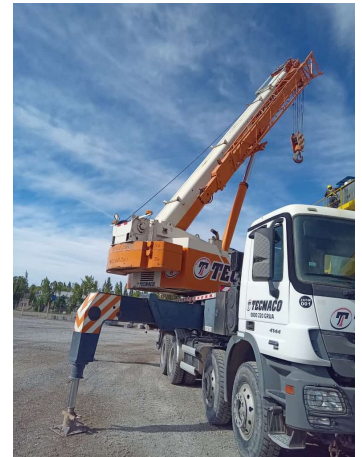

GRÚAS SOBRE CAMIÓN**ZOOMLION ZTC 600 V552**

ZOM001

**ESPECIFICACIONES**

Año:	2015
Capacidad:	60 Ton
Largo Pluma:	43 Mts
Plumín:	16 Mts

GRÚAS SOBRE CAMIÓN

ZOOMLION ZTC 600 V552

ZOM001

IMÁGENES

GRÚAS SOBRE CAMIÓN

ZOOMLION ZTC 600 V552

ZOM001

COMERCIAL ESPECIALIZADO

FEDERICO BESUCHET

Gerente de Base

 +5492996904782