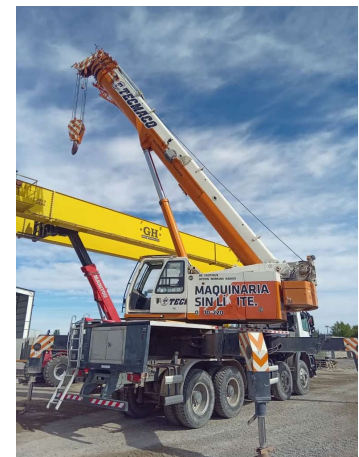

**GRÚAS SOBRE CAMIÓN****ZOOMLION ZTC 600 V552**

ZOM001

**ESPECIFICACIONES**

Año:	2015
Capacidad:	60 Ton
Largo Pluma:	43 Mts
Plumín:	16 Mts

## GRÚAS SOBRE CAMIÓN

#### IMÁGENES

GRÚAS SOBRE CAMIÓN

ZOOMLION ZTC 600 V552

ZOM001

COMERCIAL ESPECIALIZADO

**FERNANDO CASTILLO**

Gerente de Base

 +5492995324281