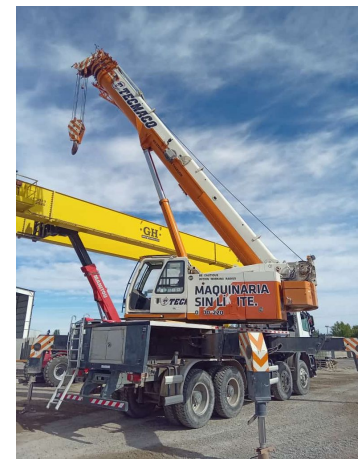

GRÚAS SOBRE CAMIÓN**ZOOMLION ZTC 600 V552**

ZOM001

**ESPECIFICACIONES**

Año:	2015
Capacidad:	60 Ton
Largo Pluma:	43 Mts
Plumín:	16 Mts

GRÚAS SOBRE CAMIÓN

ZOOMLION ZTC 600 V552

ZOM001

IMÁGENES

GRÚAS SOBRE CAMIÓN

ZOOMLION ZTC 600 V552

ZOM001

COMERCIAL ESPECIALIZADO

FERNANDO CASTILLO

Gerente de Base

 +5492995324281