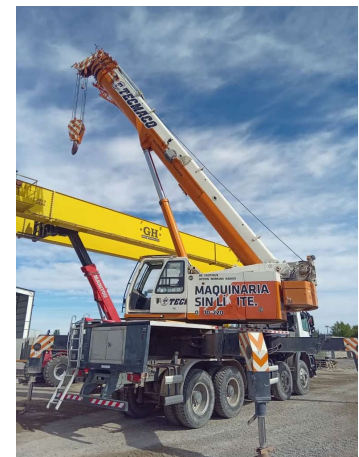

GRÚAS SOBRE CAMIÓN**ZOOMLION ZTC 600 V552**

ZOM001

**ESPECIFICACIONES**

Año:	2015
Capacidad:	60 Ton
Largo Pluma:	43 Mts
Plumín:	16 Mts

GRÚAS SOBRE CAMIÓN

ZOOMLION ZTC 600 V552

ZOM001

IMÁGENES

GRÚAS SOBRE CAMIÓN

ZOOMLION ZTC 600 V552

ZOM001

COMERCIAL ESPECIALIZADO

FEDERICO BESUCHET

Gerente de Base

 +5492996904782