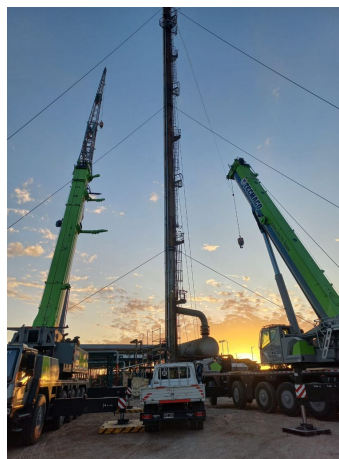

GRÚAS SOBRE CAMIÓN**ZOOMLION ZTC 1600H8**

ZOM058

**ESPECIFICACIONES**

| | |
|--------------|---------|
| Año: | 2023 |
| Capacidad: | 160 Ton |
| Largo Pluma: | 85 Mts |
| Plumín: | 33 Mts |

GRÚAS SOBRE CAMIÓN

ZOOMLION ZTC 1600H8

ZOM058

IMÁGENES

GRÚAS SOBRE CAMIÓN

ZOOMLION ZTC 1600H8

ZOM058

COMERCIAL ESPECIALIZADO

PEDRO HERNÁNDEZ