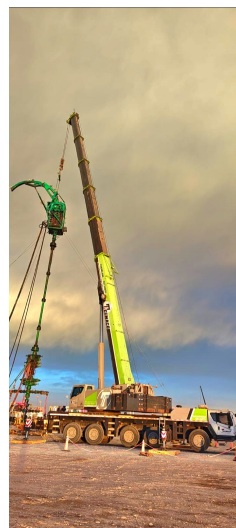

**GRÚAS SOBRE CAMIÓN****ZOOMLION ZTC 1500 V733**

ZOM037

**ESPECIFICACIONES**

Año:	2020
Capacidad:	150 Ton
Largo Pluma:	72 Mts
Plumín:	23 Mts

**GRÚAS SOBRE CAMIÓN**

**ZOOMLION ZTC 1500 V733**

ZOM037

**IMÁGENES**

**GRÚAS SOBRE CAMIÓN**

**ZOOMLION ZTC 1500 V733**

ZOM037

**IMÁGENES**

GRÚAS SOBRE CAMIÓN

ZOOMLION ZTC 1500 V733

ZOM037

COMERCIAL ESPECIALIZADO: VENTAS