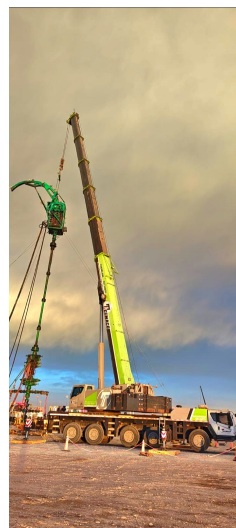

GRÚAS SOBRE CAMIÓN**ZOOMLION ZTC 1500 V733**

ZOM037

**ESPECIFICACIONES**

Año:	2020
Capacidad:	150 Ton
Largo Pluma:	72 Mts
Plumín:	23 Mts

GRÚAS SOBRE CAMIÓN

ZOOMLION ZTC 1500 V733

ZOM037

IMÁGENES

GRÚAS SOBRE CAMIÓN

ZOOMLION ZTC 1500 V733

ZOM037

IMÁGENES

GRÚAS SOBRE CAMIÓN

ZOOMLION ZTC 1500 V733

ZOM037

COMERCIAL ESPECIALIZADO