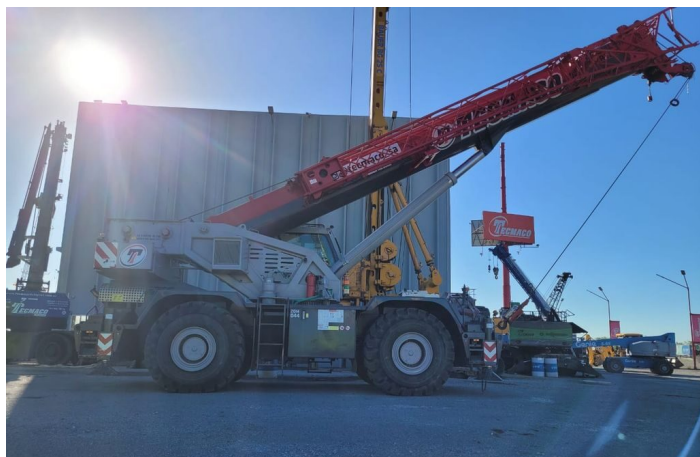

**GRÚAS RT****ZOOMLION ZRT 850**

ZOM044

**ESPECIFICACIONES**

Año:	2020
Capacidad:	85 Ton
Largo Pluma:	47 Mts
Plumín:	16 Mts

**GRÚAS RT**

**ZOOMLION ZRT 850**

ZOM044

**IMÁGENES**