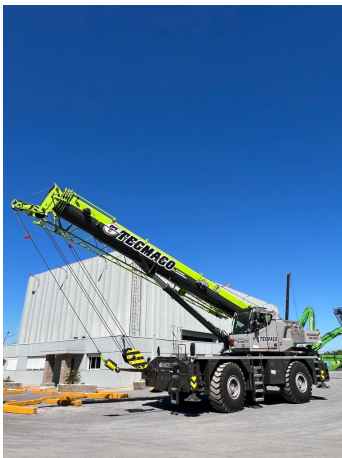

**GRÚAS RT****ZOOMLION ZRT 700**

ZOM064

**ESPECIFICACIONES**

Año:	2023
Capacidad:	70 Ton
Largo Pluma:	45 Mts
Plumín:	16 Mts

**GRÚAS RT**

**ZOOMLION ZRT 700**

ZOM064

**IMÁGENES**

GRÚAS RT

ZOOMLION ZRT 700

ZOM064

COMERCIAL ESPECIALIZADO

**CLAUDIO BRIZUELA**

Gerente de Base

 +5493476569135