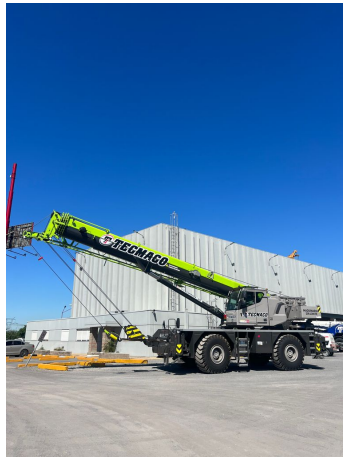

**GRÚAS RT****ZOOMLION ZRT 700**

ZOM064

**ESPECIFICACIONES**

Año:	2023
Capacidad:	70 Ton
Largo Pluma:	45 Mts
Plumín:	16 Mts

**GRÚAS RT**

**ZOOMLION ZRT 700**

ZOM064

**IMÁGENES**

GRÚAS RT

ZOOMLION ZRT 700

ZOM064

COMERCIAL ESPECIALIZADO

**CLAUDIO BRIZUELA**

Gerente de Base

 +5493476569135