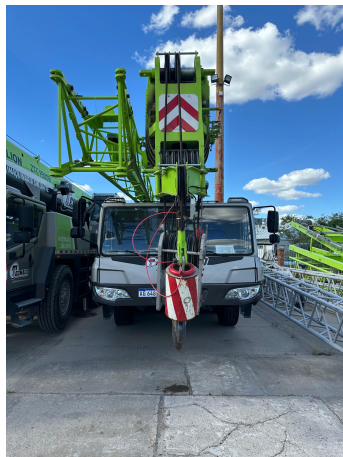

**GRÚAS SOBRE CAMIÓN**

**ZOOMLION ZMC 85**

ZOM066

**ESPECIFICACIONES**

Año:	2024
Capacidad:	85 Ton
Largo Pluma:	46 Mts
Plumín:	16 Mts

**GRÚAS SOBRE CAMIÓN**

**ZOOMLION ZMC 85**

ZOM066

**IMÁGENES**

GRÚAS SOBRE CAMIÓN

ZOOMLION ZMC 85

ZOM066

COMERCIAL ESPECIALIZADO: VENTAS

**NORBERTO DELARI**

Gerente de Ventas

 +5491179017010