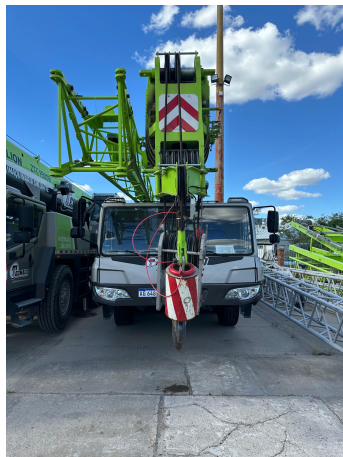

GRÚAS SOBRE CAMIÓN

ZOOMLION ZMC 85

ZOM066

ESPECIFICACIONES

Año:	2024
Capacidad:	85 Ton
Largo Pluma:	46 Mts
Plumín:	16 Mts

GRÚAS SOBRE CAMIÓN

ZOOMLION ZMC 85

ZOM066

IMÁGENES

GRÚAS SOBRE CAMIÓN

ZOOMLION ZMC 85

ZOM066

COMERCIAL ESPECIALIZADO

FERNANDO CASTILLO

Gerente de Base

 +5492995324281