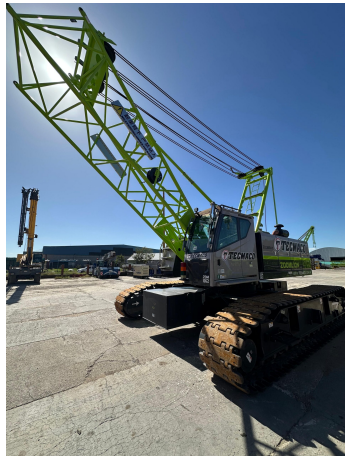

**GRÚAS SOBRE ORUGAS**

**ZOOMLION ZCC 850V-1 | USD \$ 480.000** \*COTIZACIÓN REFERENCIAL

ZOM062

**ESPECIFICACIONES**

|                         |             |
|-------------------------|-------------|
| Año:                    | 2023        |
| Capacidad:              | 85 Ton      |
| Largo Pluma:            | 61 Mts      |
| Plumín:                 | 19 Mts      |
| Cotización Referencial: | 480.000 USD |

**GRÚAS SOBRE ORUGAS****ZOOMLION ZCC 850V-1 | USD \$ 480.000** \*COTIZACIÓN REFERENCIAL**ZOM062****DESCRIPCIÓN****[VIDEO ZOOMLION ZCC850](#)****2 malacates****550 hs**

*El precio, en caso de estar descripto, corresponde sólo al equipo publicado. El mismo no incluye IVA, IIBB ni ningún otro impuesto o gasto.*

**IMÁGENES**

GRÚAS SOBRE ORUGAS

ZOOMLION ZCC 850V-1 | USD \$ 480.000 \*COTIZACIÓN REFERENCIAL

ZOM062

COMERCIAL ESPECIALIZADO: VENTAS

**NORBERTO DELARI**

Gerente de Ventas

 +5491179017010