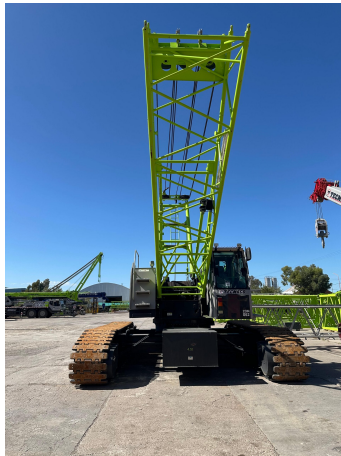

**GRÚAS SOBRE ORUGAS**

**ZOOMLION ZCC 850V-1 | USD \$ 480.000** \*COTIZACIÓN REFERENCIAL

ZOM062

**ESPECIFICACIONES**

|                         |             |
|-------------------------|-------------|
| Año:                    | 2023        |
| Capacidad:              | 85 Ton      |
| Largo Pluma:            | 61 Mts      |
| Plumín:                 | 19 Mts      |
| Cotización Referencial: | 480.000 USD |

**GRÚAS SOBRE ORUGAS****ZOOMLION ZCC 850V-1 | USD \$ 480.000** \*COTIZACIÓN REFERENCIAL**ZOM062****DESCRIPCIÓN****[VIDEO ZOOMLION ZCC850](#)****2 malacates****550 hs**

*El precio, en caso de estar descripto, corresponde sólo al equipo publicado. El mismo no incluye IVA, IIBB ni ningún otro impuesto o gasto.*

**IMÁGENES**

GRÚAS SOBRE ORUGAS

ZOOMLION ZCC 850V-1 | USD \$ 480.000 \*COTIZACIÓN REFERENCIAL

ZOM062

COMERCIAL ESPECIALIZADO: VENTAS

**NORBERTO DELARI**

Gerente de Ventas

 +5491179017010