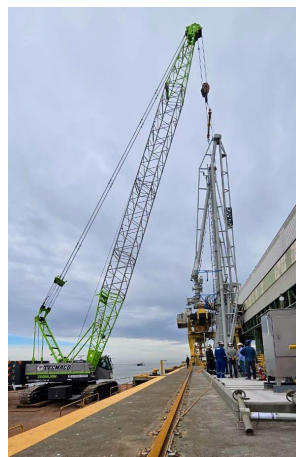

**GRÚAS SOBRE ORUGAS**

**ZOOMLION ZCC 850V-1 | USD \$ 480.000** \*COTIZACIÓN REFERENCIAL

ZOM062

**ESPECIFICACIONES**

|                         |             |
|-------------------------|-------------|
| Año:                    | 2023        |
| Capacidad:              | 85 Ton      |
| Largo Pluma:            | 61 Mts      |
| Plumín:                 | 19 Mts      |
| Cotización Referencial: | 480.000 USD |

**GRÚAS SOBRE ORUGAS****ZOOMLION ZCC 850V-1 | USD \$ 480.000** \*COTIZACIÓN REFERENCIAL**ZOM062****DESCRIPCIÓN****[VIDEO ZOOMLION ZCC850](#)****2 malacates****550 hs**

*El precio, en caso de estar descripto, corresponde sólo al equipo publicado. El mismo no incluye IVA, IIBB ni ningún otro impuesto o gasto.*

**IMÁGENES**

GRÚAS SOBRE ORUGAS

ZOOMLION ZCC 850V-1 | USD \$ 480.000 \*COTIZACIÓN REFERENCIAL

ZOM062

COMERCIAL ESPECIALIZADO: VENTAS

**NORBERTO DELARI**

Gerente de Ventas

 +5491179017010