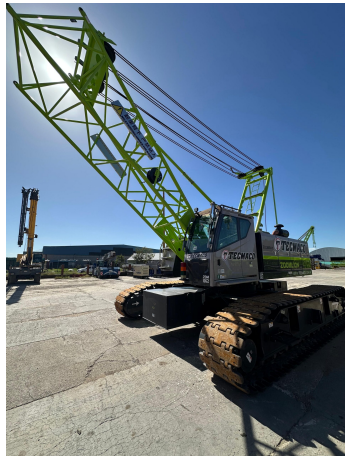

GRÚAS SOBRE ORUGAS

ZCC 850V-1 85 TON

ZOM062

ESPECIFICACIONES

Año:	2023
Capacidad:	85 Ton
Largo Pluma:	61 Mts
Plumín:	19 Mts

GRÚAS SOBRE ORUGAS

ZCC 850V-1 85 TON

ZOM062

DESCRIPCIÓN

[VIDEO ZOOMLION ZCC850](#)

2 malacates

550 hs

El precio, en caso de estar descripto, corresponde sólo al equipo publicado. El mismo no incluye IVA, IIBB ni ningún otro impuesto o gasto.

IMÁGENES

GRÚAS SOBRE ORUGAS

ZCC 850V-1 85 TON

ZOM062

COMERCIAL ESPECIALIZADO

FERNANDO CASTILLO

Gerente de Base

 +5492995324281