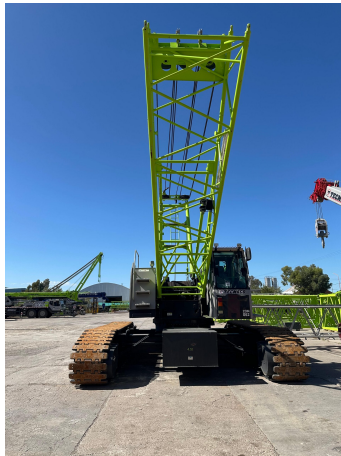

GRÚAS SOBRE ORUGAS

ZCC 850V-1 85 TON

ZOM062

ESPECIFICACIONES

Año:	2023
Capacidad:	85 Ton
Largo Pluma:	61 Mts
Plumín:	19 Mts

GRÚAS SOBRE ORUGAS

ZCC 850V-1 85 TON

ZOM062

DESCRIPCIÓN

[VIDEO ZOOMLION ZCC850](#)

2 malacates

550 hs

El precio, en caso de estar descripto, corresponde sólo al equipo publicado. El mismo no incluye IVA, IIBB ni ningún otro impuesto o gasto.

IMÁGENES

GRÚAS SOBRE ORUGAS

ZCC 850V-1 85 TON

ZOM062

COMERCIAL ESPECIALIZADO

FERNANDO CASTILLO

Gerente de Base

 +5492995324281