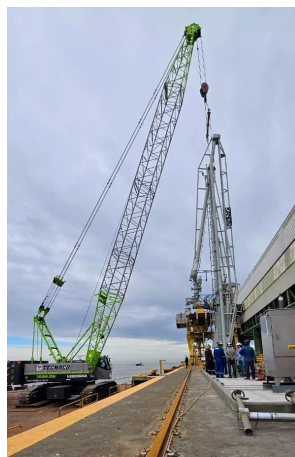

GRÚAS SOBRE ORUGAS

ZCC 850V-1 85 TON

ZOM062

ESPECIFICACIONES

Año:	2023
Capacidad:	85 Ton
Largo Pluma:	61 Mts
Plumín:	19 Mts

GRÚAS SOBRE ORUGAS

ZCC 850V-1 85 TON

ZOM062

DESCRIPCIÓN

[VIDEO ZOOMLION ZCC850](#)

2 malacates

550 hs

El precio, en caso de estar descripto, corresponde sólo al equipo publicado. El mismo no incluye IVA, IIBB ni ningún otro impuesto o gasto.

IMÁGENES