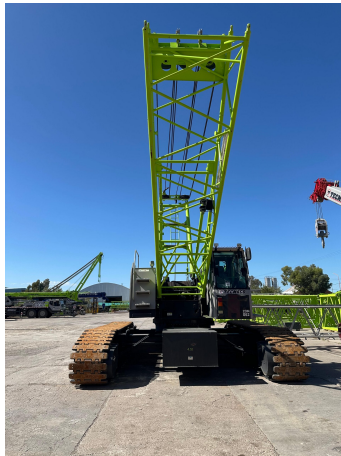

GRÚAS SOBRE ORUGAS

ZOOMLION ZCC 850V-1

ZOM062

DESCRIPCIÓN

[VIDEO ZOOMLION ZCC850](#)

2 malacates

550 hs

El precio, en caso de estar descripto, corresponde sólo al equipo publicado. El mismo no incluye IVA, IIBB ni ningún otro impuesto o gasto.

IMÁGENES