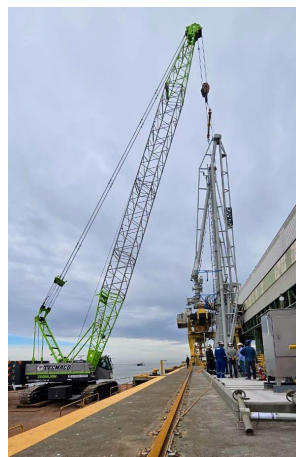

GRÚAS SOBRE ORUGAS**ZOOMLION ZCC 850V-1**

ZOM062

**ESPECIFICACIONES**

Año:	2023
Capacidad:	85 Ton
Largo Pluma:	61 Mts
Plumín:	19 Mts

GRÚAS SOBRE ORUGAS

ZOOMLION ZCC 850V-1

ZOM062

DESCRIPCIÓN

[VIDEO ZOOMLION ZCC850](#)

2 malacates

550 hs

El precio, en caso de estar descripto, corresponde sólo al equipo publicado. El mismo no incluye IVA, IIBB ni ningún otro impuesto o gasto.

IMÁGENES

GRÚAS SOBRE ORUGAS