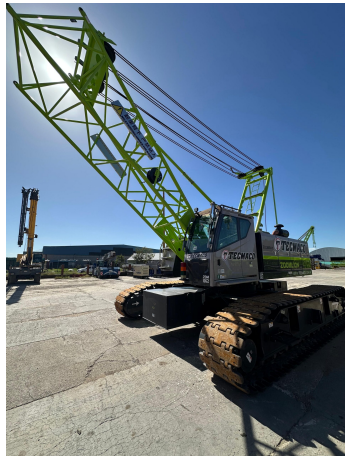

GRÚAS SOBRE ORUGAS**ZOOMLION ZCC 850V-1**

ZOM062

**ESPECIFICACIONES**

Año:	2023
Capacidad:	85 Ton
Largo Pluma:	61 Mts
Plumín:	19 Mts

GRÚAS SOBRE ORUGAS

ZOOMLION ZCC 850V-1

ZOM062

DESCRIPCIÓN

[VIDEO ZOOMLION ZCC850](#)

2 malacates

550 hs

El precio, en caso de estar descripto, corresponde sólo al equipo publicado. El mismo no incluye IVA, IIBB ni ningún otro impuesto o gasto.

IMÁGENES

GRÚAS SOBRE ORUGAS