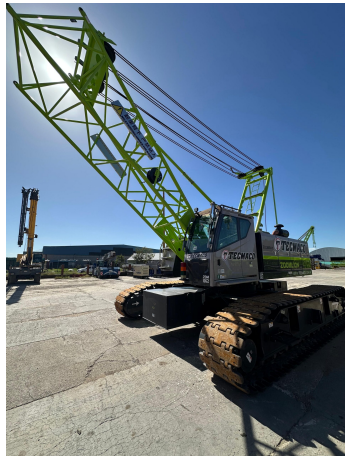

**GRÚAS SOBRE ORUGAS**

**ZOOMLION ZCC 850V-1**

ZOM062

**ESPECIFICACIONES**

Año:	2023
Capacidad:	85 Ton
Largo Pluma:	61 Mts
Plumín:	19 Mts

## GRÚAS SOBRE ORUGAS

# ZOOMLION ZCC 850V-1

ZOM062

#### [VIDEO ZOOMLION ZCC850](#)

2 malacates

550 hs

*El precio, en caso de estar descripto, corresponde sólo al equipo publicado. El mismo no incluye IVA, IIBB ni ningún otro impuesto o gasto.*