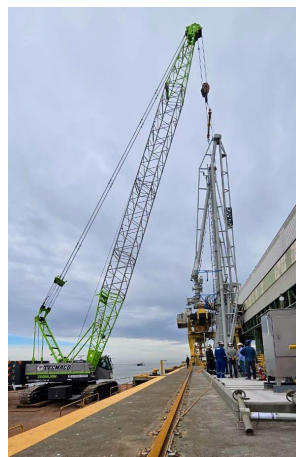

GRÚAS SOBRE ORUGAS

ZOOMLION ZCC 850V-1

ZOM062

DESCRIPCIÓN

[VIDEO ZOOMLION ZCC850](#)

2 malacates

550 hs

El precio, en caso de estar descripto, corresponde sólo al equipo publicado. El mismo no incluye IVA, IIBB ni ningún otro impuesto o gasto.

IMÁGENES