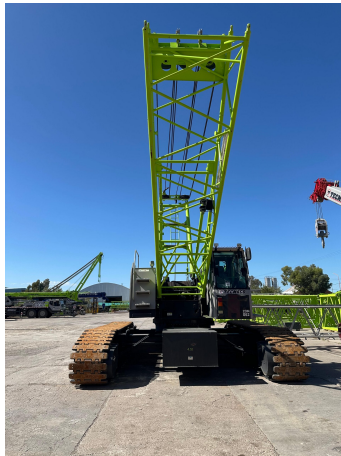

GRÚAS SOBRE ORUGAS**ZOOMLION ZCC 850V-1**

ZOM062

**ESPECIFICACIONES**

Año:	2023
Capacidad:	85 Ton
Largo Pluma:	61 Mts
Plumín:	19 Mts

GRÚAS SOBRE ORUGAS

ZOOMLION ZCC 850V-1

ZOM062

DESCRIPCIÓN

[VIDEO ZOOMLION ZCC850](#)

2 malacates

550 hs

El precio, en caso de estar descripto, corresponde sólo al equipo publicado. El mismo no incluye IVA, IIBB ni ningún otro impuesto o gasto.

IMÁGENES

GRÚAS SOBRE ORUGAS