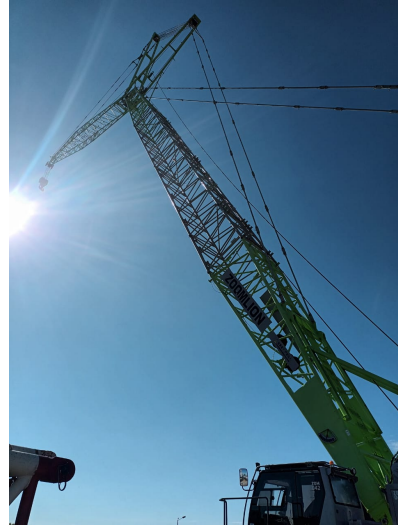

GRÚAS SOBRE ORUGAS**ZOOMLION ZCC 2600**

ZOM042

**ESPECIFICACIONES**

Año:	2020
Capacidad:	260 Ton
Largo Pluma:	95 Mts
Plumín:	30 Mts
Luffing Jib:	1

GRÚAS SOBRE ORUGAS

ZOOMLION ZCC 2600

ZOM042

IMÁGENES

GRÚAS SOBRE ORUGAS

ZOOMLION ZCC 2600

ZOM042

IMÁGENES

GRÚAS SOBRE ORUGAS

ZOOMLION ZCC 2600

ZOM042

COMERCIAL ESPECIALIZADO