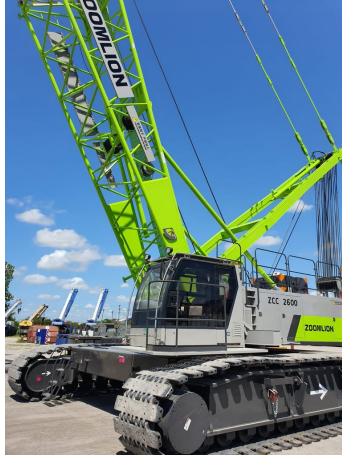

GRÚAS SOBRE ORUGAS**ZCC 2600 260 TON**

ZOM051

**ESPECIFICACIONES**

Año:	2019
Capacidad:	260 Ton
Largo Pluma:	95 Mts
Plumín:	30 Mts
Luffing Jib:	1

GRÚAS SOBRE ORUGAS

ZCC 2600 260 TON

ZOM051

IMÁGENES

GRÚAS SOBRE ORUGAS

ZCC 2600 260 TON

ZOM051

IMÁGENES

GRÚAS SOBRE ORUGAS

ZCC 2600 260 TON

ZOM051

COMERCIAL ESPECIALIZADO