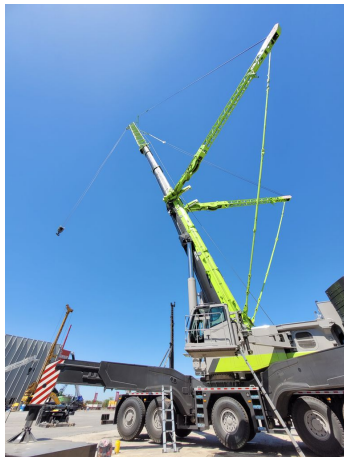

GRÚAS AT

ZOOMLION ZAT 8000 H753

ZOM057

IMÁGENES