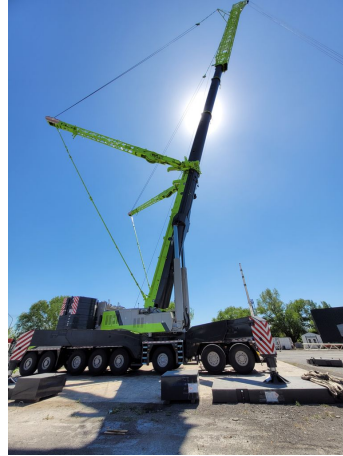

GRÚAS AT

ZOOMLION ZAT 8000 H753

ZOM057

IMÁGENES