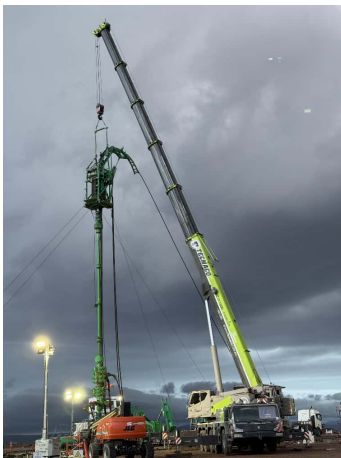

**GRÚAS AT****ZOOMLION ZAT 1500**

ZOM004

**ESPECIFICACIONES**

|              |         |
|--------------|---------|
| Año:         | 2017    |
| Capacidad:   | 150 Ton |
| Largo Pluma: | 72 Mts  |
| Plumín:      | 27 Mts  |

**GRÚAS AT**

**ZOOMLION ZAT 1500**

ZOM004

**IMÁGENES**

GRÚAS AT

ZOOMLION ZAT 1500

ZOM004

COMERCIAL ESPECIALIZADO: VENTAS