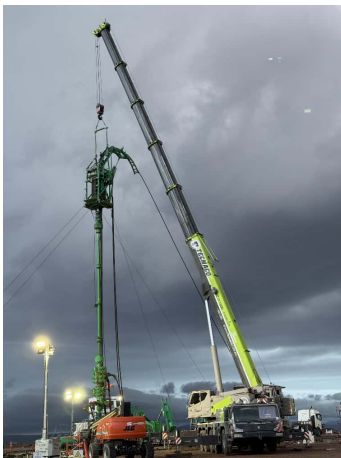

GRÚAS AT**ZOOMLION ZAT 1500**

ZOM004

**ESPECIFICACIONES**

Año:	2017
Capacidad:	150 Ton
Largo Pluma:	72 Mts
Plumín:	27 Mts

GRÚAS AT

ZOOMLION ZAT 1500

ZOM004

IMÁGENES