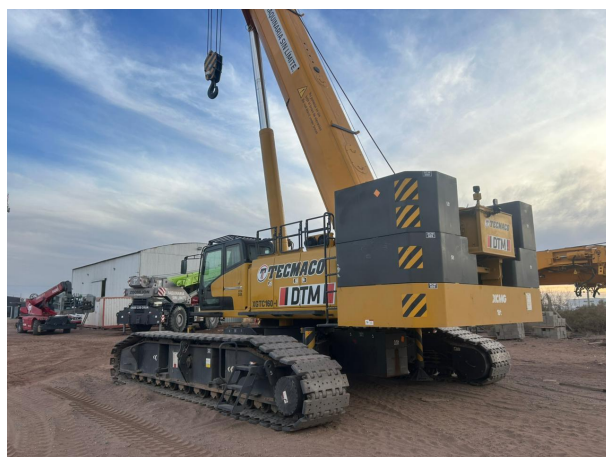

GRÚA TELESCÓPICA SOBRE ORUGAS**XGTC 160-I 160 TON**

XCM009

**ESPECIFICACIONES**

Año:	2025
Capacidad:	160 Ton
Largo Pluma:	65 Mts
Plumín:	18.5 Mts

GRÚA TELESCÓPICA SOBRE ORUGAS

XGTC 160-I 160 TON

XCM009

IMÁGENES

GRÚA TELESCÓPICA SOBRE ORUGAS

XGTC 160-I 160 TON

XCM009

IMÁGENES

GRÚA TELESCÓPICA SOBRE ORUGAS

XGTC 160-I 160 TON

XCM009

COMERCIAL ESPECIALIZADO