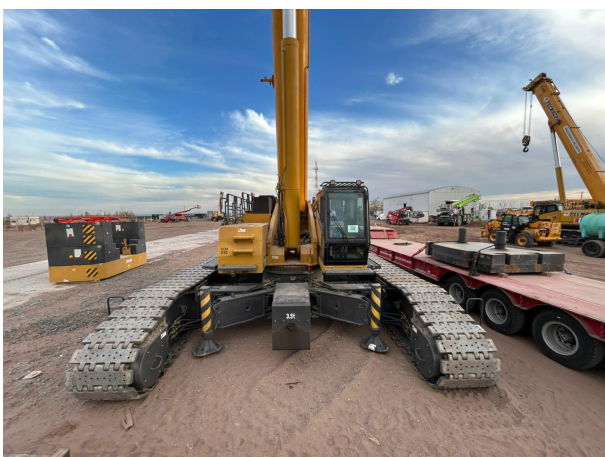

**GRÚA TELESCÓPICA SOBRE ORUGAS**

**XGTC 160-I 160 TON**

XCM010

**ESPECIFICACIONES**

Año:	2025
Capacidad:	160 Ton
Largo Pluma:	65 Mts
Plumín:	18.5 Mts

**GRÚA TELESCÓPICA SOBRE ORUGAS**

**XGTC 160-I 160 TON**

XCM010

**IMÁGENES**

**GRÚA TELESCÓPICA SOBRE ORUGAS**

**XGTC 160-I 160 TON**

XCM010

**IMÁGENES**

GRÚA TELESCÓPICA SOBRE ORUGAS

XGTC 160-I 160 TON