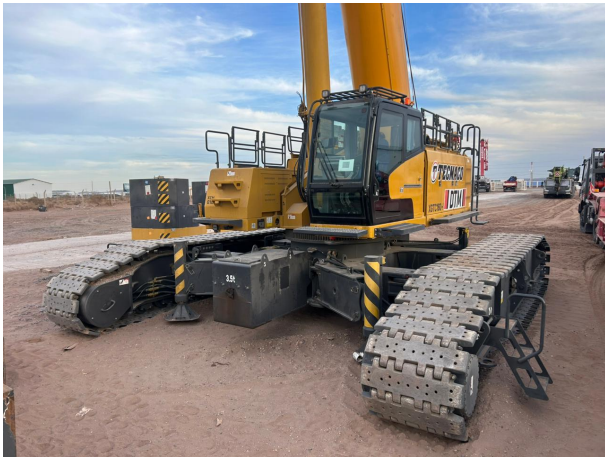

**GRÚA TELESCÓPICA SOBRE ORUGAS**

**XGTC 160-I 160 TON**

XCM010

**ESPECIFICACIONES**

Año:	2025
Capacidad:	160 Ton
Largo Pluma:	65 Mts
Plumín:	18.5 Mts

**GRÚA TELESCÓPICA SOBRE ORUGAS**

**XGTC 160-I 160 TON**

XCM010

**IMÁGENES**

**GRÚA TELESCÓPICA SOBRE ORUGAS**

**XGTC 160-I 160 TON**

XCM010

**IMÁGENES**

GRÚA TELESCÓPICA SOBRE ORUGAS

XGTC 160-I 160 TON