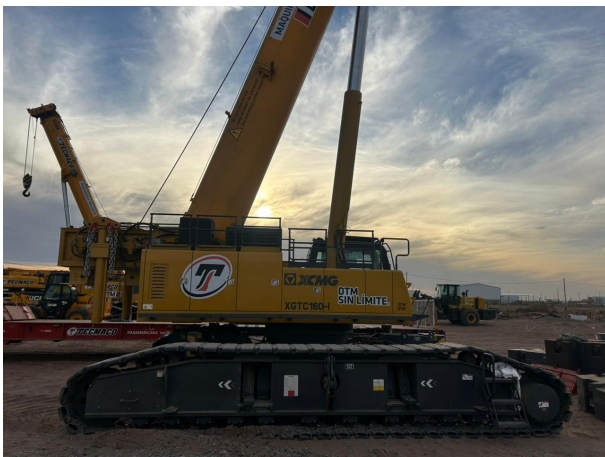

**GRÚA TELESCÓPICA SOBRE ORUGAS**

**XGTC 160-I 160 TON**

XCM010

**ESPECIFICACIONES**

Año:	2025
Capacidad:	160 Ton
Largo Pluma:	65 Mts
Plumín:	18.5 Mts

**GRÚA TELESCÓPICA SOBRE ORUGAS**

**XGTC 160-I 160 TON**

XCM010

**IMÁGENES**

**GRÚA TELESCÓPICA SOBRE ORUGAS**

**XGTC 160-I 160 TON**

XCM010

**IMÁGENES**

GRÚA TELESCÓPICA SOBRE ORUGAS

XGTC 160-I 160 TON