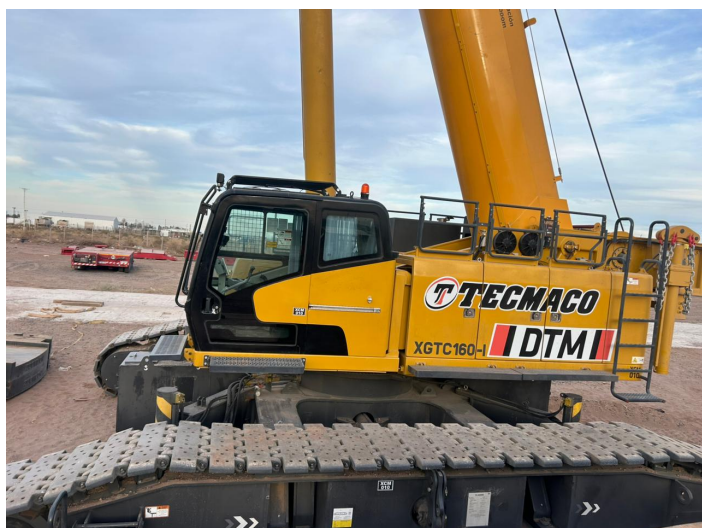

**GRÚA TELESCÓPICA SOBRE ORUGAS**

**XGTC 160-I 160 TON**

XCM010

**ESPECIFICACIONES**

Año:	2025
Capacidad:	160 Ton
Largo Pluma:	65 Mts
Plumín:	18.5 Mts

**GRÚA TELESCÓPICA SOBRE ORUGAS**

**XGTC 160-I 160 TON**

XCM010

**IMÁGENES**

**GRÚA TELESCÓPICA SOBRE ORUGAS**

**XGTC 160-I 160 TON**

XCM010

**IMÁGENES**

GRÚA TELESCÓPICA SOBRE ORUGAS

XGTC 160-I 160 TON