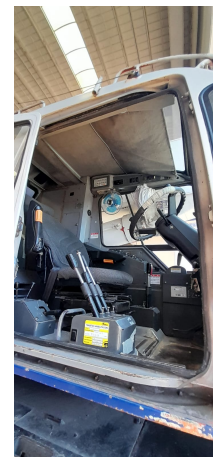

GRÚAS RT

TADANO TR250

TAD004

ESPECIFICACIONES

Año:	1996
Capacidad:	25 Ton
Largo Pluma:	30.5 Mts
Plumín:	13 Mts

GRÚAS RT

TADANO TR250

TAD004

IMÁGENES

GRÚAS RT

TADANO TR250

TAD004

IMÁGENES

GRÚAS RT

TADANO TR250

TAD004