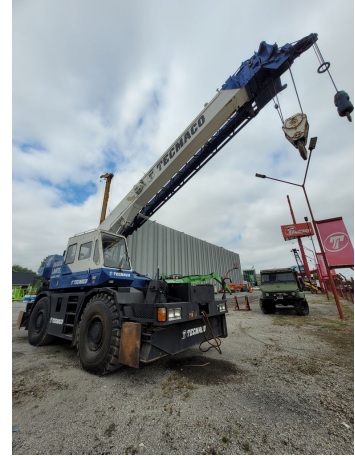

**GRÚAS RT****TADANO TR250** | **USD \$ 120.000** \*COTIZACIÓN REFERENCIAL

TAD063

**ESPECIFICACIONES**

Año:	1988
Capacidad:	25 Ton
Largo Pluma:	30.5 Mts
Plumín:	13 Mts
Cotización Referencial:	120.000 USD

**GRÚAS RT**

**TADANO TR250 | USD \$ 120.000** \*COTIZACIÓN REFERENCIAL

TAD063

**IMÁGENES**

GRÚAS RT

**TADANO TR250** | **USD \$ 120.000** \*COTIZACIÓN REFERENCIAL

TAD063

COMERCIAL ESPECIALIZADO: VENTAS