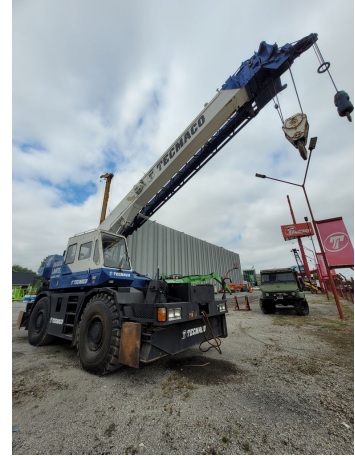

GRÚAS RT**TADANO TR250** | **USD \$ 120.000** *COTIZACIÓN REFERENCIAL**TAD063****ESPECIFICACIONES**

Año:	1988
Capacidad:	25 Ton
Largo Pluma:	30.5 Mts
Plumín:	13 Mts
Cotización Referencial:	120.000 USD

GRÚAS RT

TADANO TR250 | USD \$ 120.000 *COTIZACIÓN REFERENCIAL

TAD063

IMÁGENES

GRÚAS RT

TADANO TR250 | **USD \$ 120.000** *COTIZACIÓN REFERENCIAL

TAD063

COMERCIAL ESPECIALIZADO: VENTAS

NORBERTO DELARI