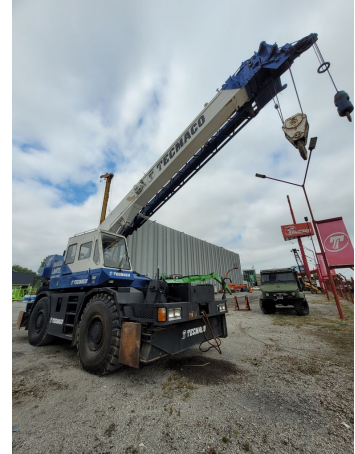

GRÚAS RT**TADANO TR250**

TAD063

**ESPECIFICACIONES**

Año:	1988
Capacidad:	25 Ton
Largo Pluma:	30.5 Mts
Plumín:	13 Mts

GRÚAS RT

TADANO TR250

TAD063

IMÁGENES