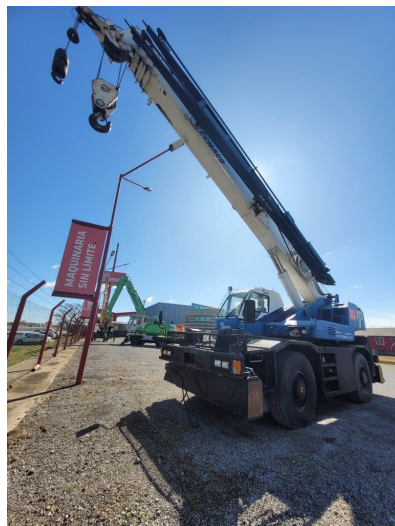

GRÚAS RT**TADANO TR250** | **USD \$ 120.000** *COTIZACIÓN REFERENCIAL

TAD010

**ESPECIFICACIONES**

Año:	1997
Capacidad:	25 Ton
Largo Pluma:	30.5 Mts
Plumín:	13 Mts
Cotización Referencial:	120.000 USD

GRÚAS RT**TADANO TR250 | USD \$ 120.000** *COTIZACIÓN REFERENCIAL

TAD010

DESCRIPCIÓN

El precio, en caso de estar descripto, corresponde sólo al equipo publicado. El mismo no incluye IVA, IIBB ni ningún otro impuesto o gasto.

IMÁGENES

GRÚAS RT

TADANO TR250 | USD \$ 120.000 *COTIZACIÓN REFERENCIAL

TAD010

IMÁGENES

GRÚAS RT

TADANO TR250 | **USD \$ 120.000** *COTIZACIÓN REFERENCIAL

TAD010

COMERCIAL ESPECIALIZADO: VENTAS

NORBERTO DELARI

Gerente de Ventas