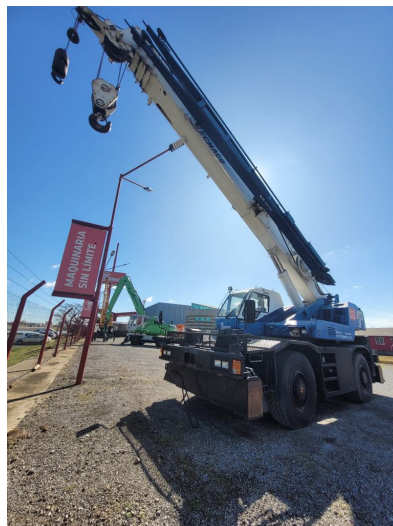

GRÚAS RT**TADANO TR250**

TAD010

**ESPECIFICACIONES**

Año:	1997
Capacidad:	25 Ton
Largo Pluma:	30.5 Mts
Plumín:	13 Mts

GRÚAS RT**TADANO TR250**

TAD010

DESCRIPCIÓN

El precio, en caso de estar descripto, corresponde sólo al equipo publicado. El mismo no incluye IVA, IIBB ni ningún otro impuesto o gasto.

IMÁGENES

GRÚAS RT

TADANO TR250

TAD010

IMÁGENES

GRÚAS RT

TADANO TR250

TAD010