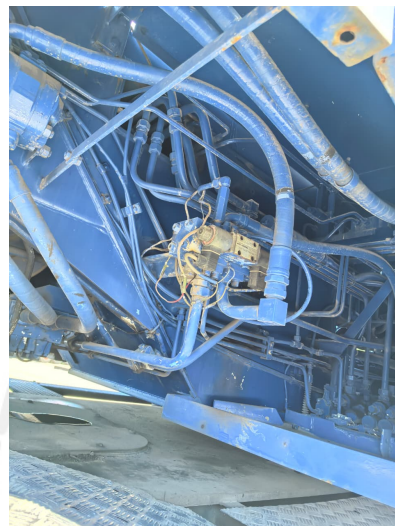

**GRÚAS RT**

**TADANO TR 500 M1**

TAD025

**ESPECIFICACIONES**

Año:	1991
Capacidad:	50 Ton
Largo Pluma:	41.2 Mts
Plumín:	12 Mts

**GRÚAS RT****TADANO TR 500 M1**

TAD025

**DESCRIPCIÓN**[VIDEO TR 500 M1](#)[VIDEO2 TR 500 M1](#)[VIDEO3 TR 500 M1](#)[VIDEO4 TR 500 M1](#)**Excelente Estado****Certificada****Con Computadora****Fabricada en Japón**

*El precio, en caso de estar descripto, corresponde sólo al equipo publicado. El mismo no incluye IVA, IIBB ni ningún otro impuesto o gasto.*

**IMÁGENES**

**GRÚAS RT**

**TADANO TR 500 M1**

TAD025

**IMÁGENES**