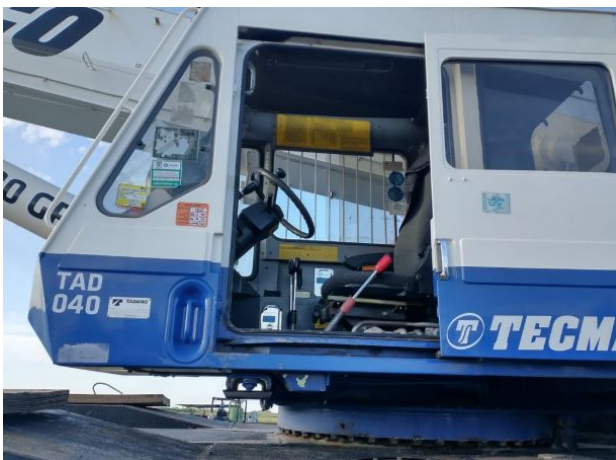

GRÚAS RT**TADANO TR 500 EX**

TAD040

**ESPECIFICACIONES**

Año:	2005
Capacidad:	50 Ton
Largo Pluma:	35 Mts
Plumín:	17 Mts

GRÚAS RT

TADANO TR 500 EX

TAD040

IMÁGENES

GRÚAS RT

TADANO TR 500 EX

TAD040

IMÁGENES

GRÚAS RT

TADANO TR 500 EX

TAD040

COMERCIAL ESPECIALIZADO