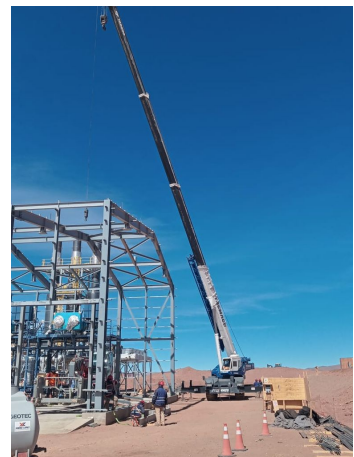

GRÚAS RT

TADANO TR 500 EX | USD $ 235.000 *COTIZACIÓN REFERENCIAL

TAD044

IMÁGENES