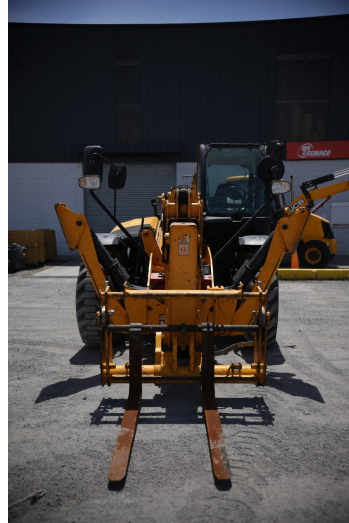

MANIPULADORES TELESCÓPICOS

JCB TH 540-170 | **USD \$ 90.000** *COTIZACIÓN REFERENCIAL

JCB032

ESPECIFICACIONES

Año:	2016
Capacidad:	4 Ton
Largo Pluma:	17 Mts
Uñas:	1
Cotización Referencial:	90.000 USD

MANIPULADORES TELESCÓPICOS

JCB TH 540-170 | USD \$ 90.000 *COTIZACIÓN REFERENCIAL

JCB032

IMÁGENES

MANIPULADORES TELESCÓPICOS

JCB TH 540-170 | USD \$ 90.000 *COTIZACIÓN REFERENCIAL

JCB032

IMÁGENES

MANIPULADORES TELESCÓPICOS