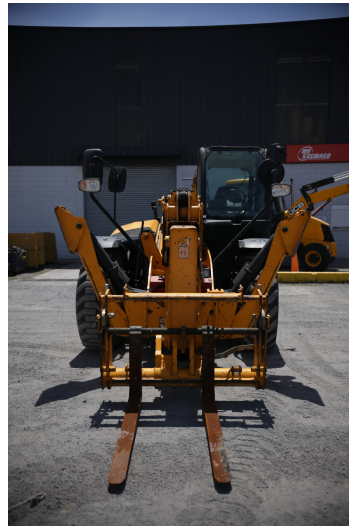

MANIPULADORES TELESCÓPICOS**JCB TH 540-170**

JCB032

**ESPECIFICACIONES**

Año:	2016
Capacidad:	4 Ton
Largo Pluma:	17 Mts
Uñas:	1

MANIPULADORES TELESCÓPICOS

JCB TH 540-170

JCB032

IMÁGENES

MANIPULADORES TELESCÓPICOS

JCB TH 540-170

JCB032

IMÁGENES

MANIPULADORES TELESCÓPICOS**JCB TH 540-170**

JCB032

COMERCIAL ESPECIALIZADO**MIGUEL GALLO**

Jefe de Grúas Torre