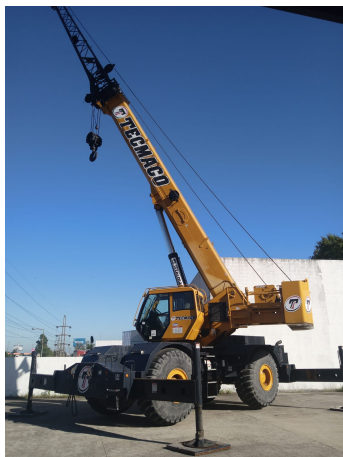

**GRÚAS RT**

**GROVE RT 760**

GR0044

**ESPECIFICACIONES**

Año:	2011
Capacidad:	55 Ton
Largo Pluma:	33.5 Mts
Plumín:	17 Mts

**GRÚAS RT****GROVE RT 760**

GR0044

**DESCRIPCIÓN**[VIDEO GROVE RT 760](#)[VIDEO2 GROVE RT 760](#)

*El precio, en caso de estar descripto, corresponde sólo al equipo publicado. El mismo no incluye IVA, IIBB ni ningún otro impuesto o gasto.*

**IMÁGENES**

**GRÚAS RT**

**GROVE RT 760**

GRO044

**IMÁGENES**

GRÚAS RT