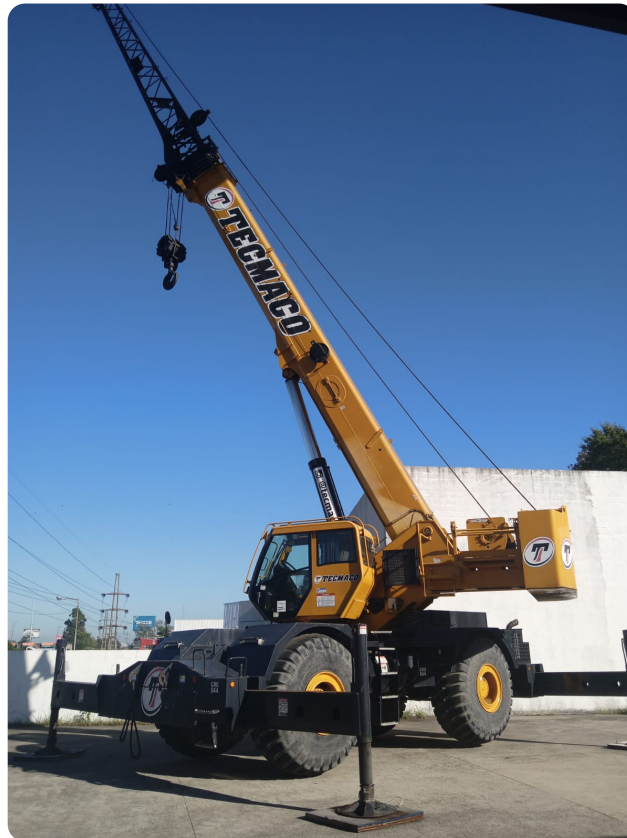

**GRÚAS RT**

**GROVE RT 760**

GR0044

**ESPECIFICACIONES**

Año:	2011
Capacidad:	55 Ton
Largo Pluma:	33.5 Mts
Plumín:	17 Mts

**GRÚAS RT****GROVE RT 760**

GR0044

**DESCRIPCIÓN**[VIDEO GROVE RT 760](#)[VIDEO2 GROVE RT 760](#)

*El precio, en caso de estar descripto, corresponde sólo al equipo publicado. El mismo no incluye IVA, IIBB ni ningún otro impuesto o gasto.*

**IMÁGENES**

**GRÚAS RT**

**GROVE RT 760**

GRO044

**IMÁGENES**

GRÚAS RT