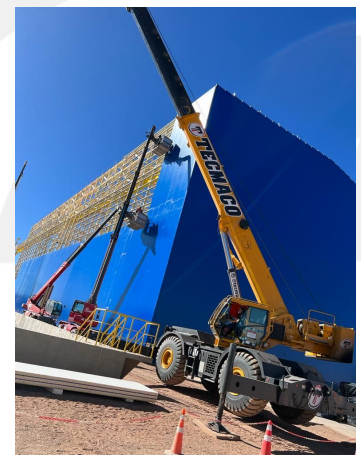

GRÚAS RT

GROVE RT 760

GRO045

ESPECIFICACIONES

Año:	2011
Capacidad:	55 Ton
Largo Pluma:	33.5 Mts
Plumín:	17 Mts

GRÚAS RT**GROVE RT 760**

GRO045

DESCRIPCIÓN[VIDEO GROVE 760 E](#)**Cumming Engine****Certificada****Con computadora limitado de carga**

El precio, en caso de estar descripto, corresponde sólo al equipo publicado. El mismo no incluye IVA, IIBB ni ningún otro impuesto o gasto.

IMÁGENES

GRÚAS RT

GROVE RT 760

GRO045

IMÁGENES

GRÚAS RT

GROVE RT 760