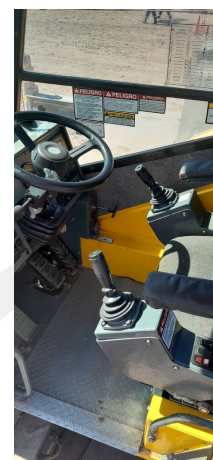

GRÚAS RT**GROVE RT 540**

GR0041

**ESPECIFICACIONES**

Año:	2011
Capacidad:	35 Ton
Largo Pluma:	31 Mts
Plumín:	14 Mts

GRÚAS RT

GROVE RT 540

GR0041

IMÁGENES

GRÚAS RT

GROVE RT 540

GR0041

IMÁGENES

GRÚAS RT

GROVE RT 540

GR0041

COMERCIAL ESPECIALIZADO: VENTAS