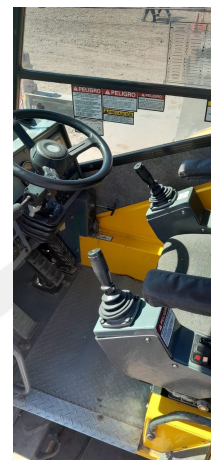

**GRÚAS RT**

**GROVE RT 540**

GR0041

**ESPECIFICACIONES**

Año:	2011
Capacidad:	35 Ton
Largo Pluma:	31 Mts
Plumín:	14 Mts

**GRÚAS RT**

**GROVE RT 540**

GR0041

**IMÁGENES**

**GRÚAS RT**

**GROVE RT 540**

GR0041

**IMÁGENES**

GRÚAS RT

GROVE RT 540

GR0041