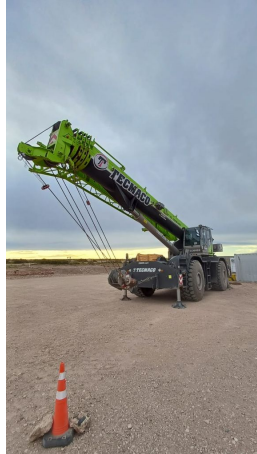

**GRÚAS RT****ZOOMLION RT 100**

ZOM031

**ESPECIFICACIONES**

Año:	2020
Capacidad:	100 Ton
Largo Pluma:	43 Mts
Plumín:	18 Mts

**GRÚAS RT**

**ZOOMLION RT 100**

ZOM031

**IMÁGENES**