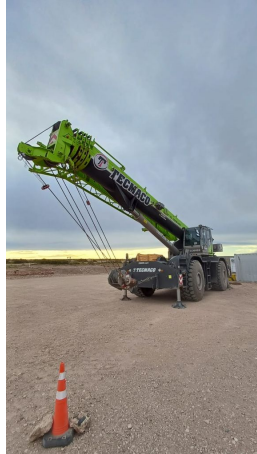

GRÚAS RT**ZOOMLION RT 100**

ZOM031

**ESPECIFICACIONES**

Año:	2020
Capacidad:	100 Ton
Largo Pluma:	43 Mts
Plumín:	18 Mts

GRÚAS RT

ZOOMLION RT 100

ZOM031

IMÁGENES