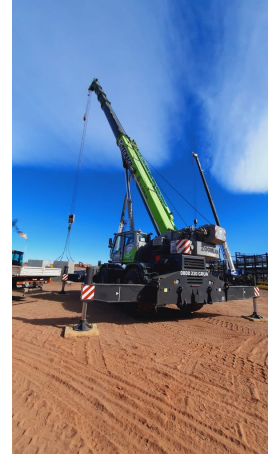

**GRÚAS RT****ZOOMLION RT 100**

ZOM031

**ESPECIFICACIONES**

Año:	2020
Capacidad:	100 Ton
Largo Pluma:	43 Mts
Plumín:	18 Mts

**GRÚAS RT**

**ZOOMLION RT 100**

ZOM031

**IMÁGENES**

GRÚAS RT

ZOOMLION RT 100

ZOM031

COMERCIAL ESPECIALIZADO

**FEDERICO BESUCHET**

Gerente de Base

 +5492996904782