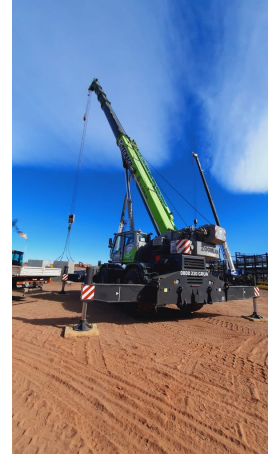

GRÚAS RT**ZOOMLION RT 100**

ZOM031

**ESPECIFICACIONES**

Año:	2020
Capacidad:	100 Ton
Largo Pluma:	43 Mts
Plumín:	18 Mts

GRÚAS RT

ZOOMLION RT 100

ZOM031

IMÁGENES

GRÚAS RT

ZOOMLION RT 100

ZOM031

COMERCIAL ESPECIALIZADO

FERNANDO CASTILLO

Gerente de Base

 +5492995324281