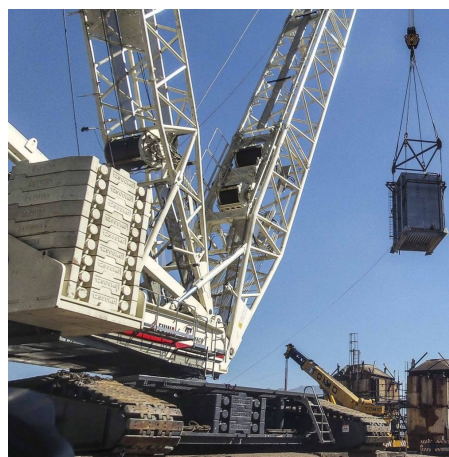

GRÚAS SOBRE ORUGAS**QUY 750 750 TON**

FUW003

**ESPECIFICACIONES**

Año:	2012
Capacidad:	750 Ton
Largo Pluma:	84 Mts
Plumín:	102 Mts
Superlift:	1
Luffing Jib:	1
Wind Mill:	1

GRÚAS SOBRE ORUGAS

QUY 750 750 TON

FUW003

IMÁGENES

GRÚAS SOBRE ORUGAS

QUY 750 750 TON

FUW003

IMÁGENES

GRÚAS SOBRE ORUGAS

QUY 750 750 TON