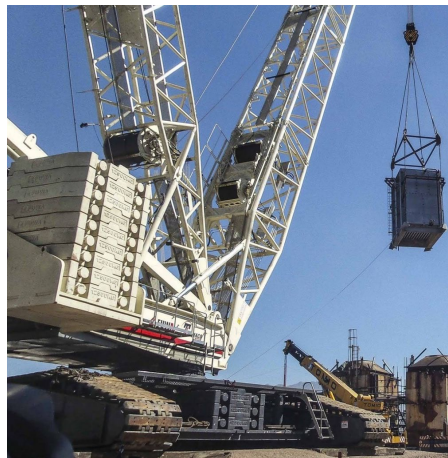

GRÚAS SOBRE ORUGAS**FUWA QUY 750**

FUW003

**ESPECIFICACIONES**

Año:	2012
Capacidad:	750 Ton
Largo Pluma:	84 Mts
Plumín:	102 Mts
Superlift:	1
Luffing Jib:	1
Wind Mill:	1

GRÚAS SOBRE ORUGAS

FUWA QUY 750

FUW003

IMÁGENES

GRÚAS SOBRE ORUGAS

FUWA QUY 750

FUW003

IMÁGENES

GRÚAS SOBRE ORUGAS

FUWA QUY 750

FUW003