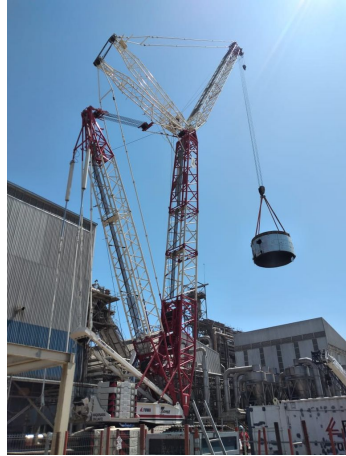

GRÚAS SOBRE ORUGAS**QUY 500 500 TON**

FUW005

**ESPECIFICACIONES**

Año:	2013
Capacidad:	500 Ton
Largo Pluma:	84 Mts
Plumín:	72 Mts
Superlift:	1
Luffing Jib:	1
Wind Mill:	1

GRÚAS SOBRE ORUGAS

QUY 500 500 TON

FUW005

IMÁGENES

GRÚAS SOBRE ORUGAS

QUY 500 500 TON

FUW005

COMERCIAL ESPECIALIZADO

PEDRO HERNÁNDEZ

Gerente Alquileres