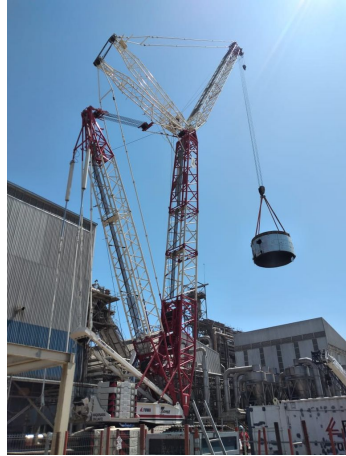

GRÚAS SOBRE ORUGAS

FUWA QUY 500

FUW005

IMÁGENES