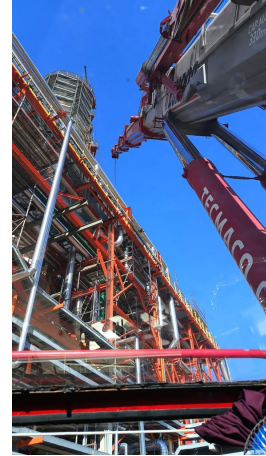

GRÚAS AT**LIEBHERR LTM 1300**

LIE016

**ESPECIFICACIONES**

Año:	1996
Capacidad:	300 Ton
Largo Pluma:	60 Mts
Plumín:	70 Mts
Superlift:	1
Luffing Jib:	1

GRÚAS AT

LIEBHERR LTM 1300

LIE016

IMÁGENES