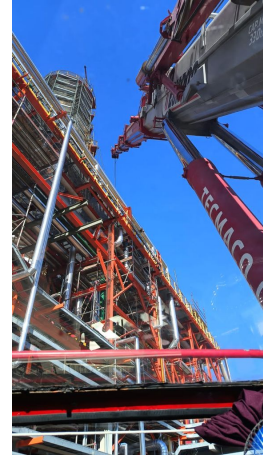

GRÚAS AT**LIEBHERR LTM 1300**

LIE016

**ESPECIFICACIONES**

Año:	1996
Capacidad:	300 Ton
Largo Pluma:	60 Mts
Plumín:	70 Mts
Superlift:	1
Luffing Jib:	1

GRÚAS AT

LIEBHERR LTM 1300

LIE016

IMÁGENES