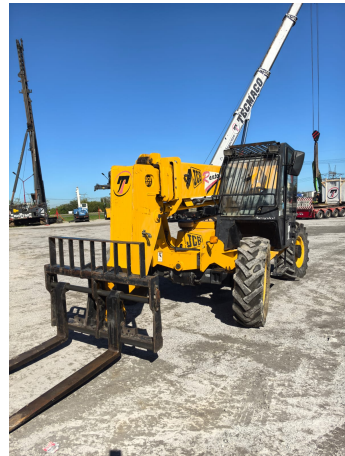

MANIPULADORES TELESCÓPICOS**JCB 508 C | USD \$ 65.000** *COTIZACIÓN REFERENCIAL

JCB011

**ESPECIFICACIONES**

Año:	2008
Capacidad:	3.6 Ton
Largo Pluma:	12.6 Mts
Uñas:	1
Cotización Referencial:	65.000 USD

MANIPULADORES TELESCÓPICOS**JCB 508 C | USD \$ 65.000** *COTIZACIÓN REFERENCIAL

JCB011

DESCRIPCIÓN[VIDEO 508 C](#)[VIDEO2 508 C](#)[VIDEO3 508 C](#)

El precio, en caso de estar descripto, corresponde sólo al equipo publicado. El mismo no incluye IVA, IIBB ni ningún otro impuesto o gasto.

IMÁGENES

MANIPULADORES TELESCÓPICOS

JCB 508 C | USD \$ 65.000 *COTIZACIÓN REFERENCIAL

JCB011

IMÁGENES

MANIPULADORES TELESCÓPICOS

JCB 508 C | USD \$ 65.000 *COTIZACIÓN REFERENCIAL

JCB011