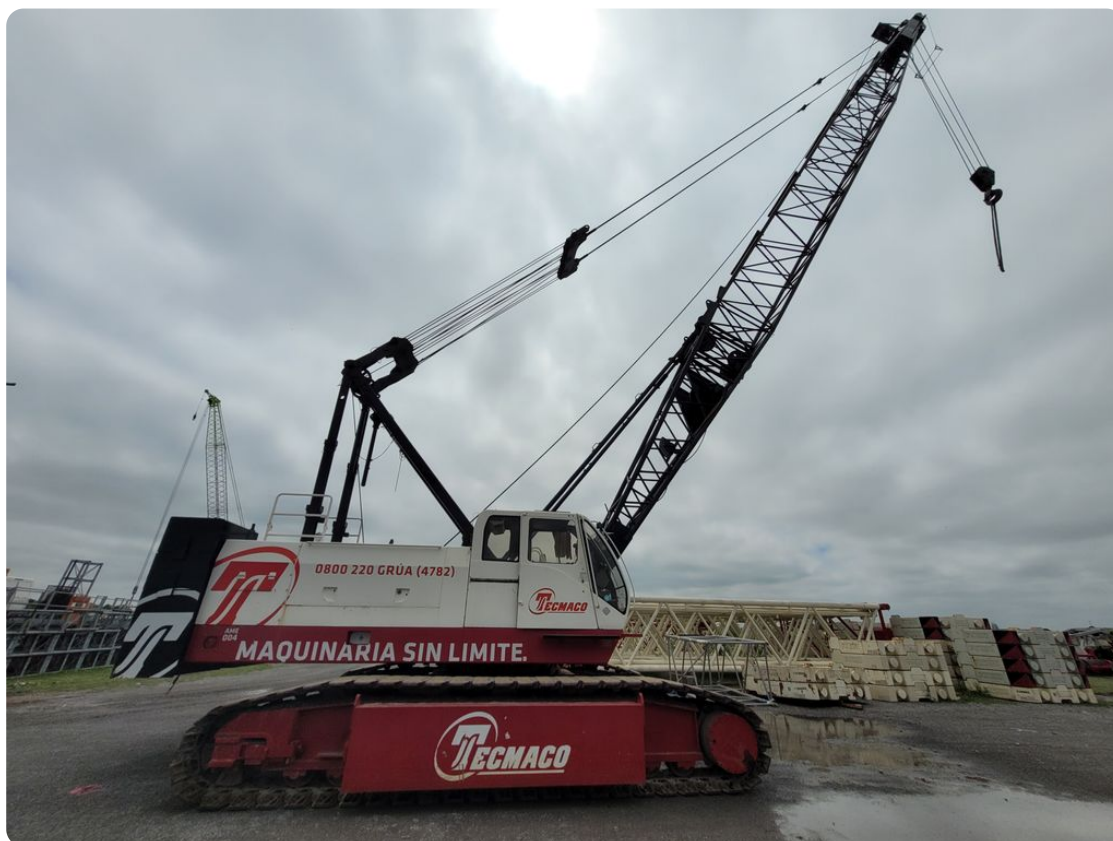

**GRÚAS SOBRE ORUGAS**

**HC110 100 TON**

AME004

**ESPECIFICACIONES**

Año:	2003
Capacidad:	100 Ton
Largo Pluma:	70 Mts

**GRÚAS SOBRE ORUGAS**

**HC110 100 TON**

AME004

**IMÁGENES**

GRÚAS SOBRE ORUGAS

HC110 100 TON

AME004

COMERCIAL ESPECIALIZADO

**PEDRO HERNÁNDEZ**

Gerente Alquileres

 +5491152282942