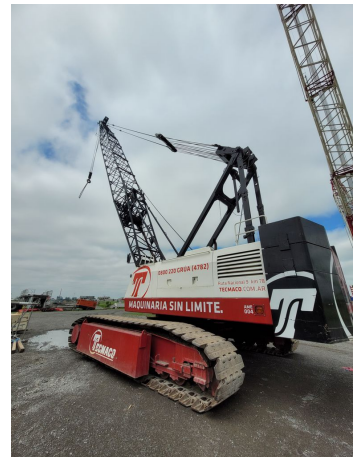

GRÚAS SOBRE ORUGAS

TEREX HC110

AME004

ESPECIFICACIONES

Año:	2003
Capacidad:	100 Ton
Largo Pluma:	70 Mts

GRÚAS SOBRE ORUGAS

TEREX HC110

AME004

IMÁGENES

GRÚAS SOBRE ORUGAS**TEREX HC110**

AME004

COMERCIAL ESPECIALIZADO**PEDRO HERNÁNDEZ**

Gerente Alquileres

 +5491152282942**IGNACIO POÑATOVSKY**

Gerente Alquileres

 +5491157192702