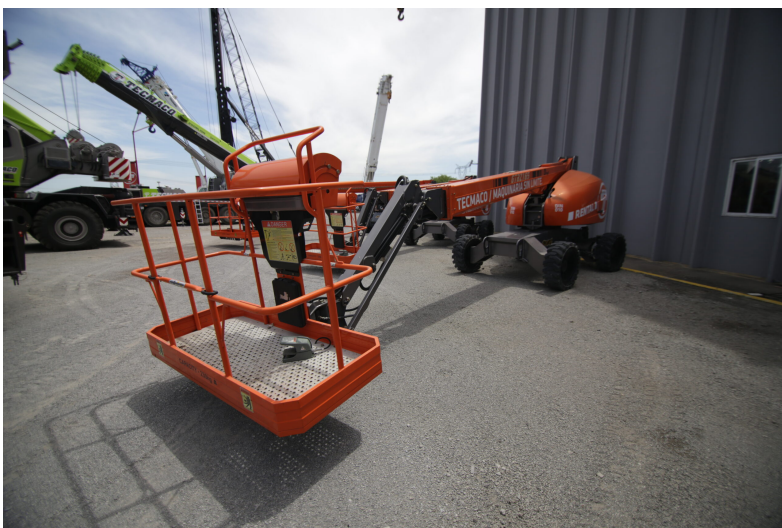

PLATAFORMAS TELESCÓPICAS

DINGLI GTBZ16S | USD $ 48.828 *COTIZACIÓN REFERENCIAL

DIN010

IMÁGENES