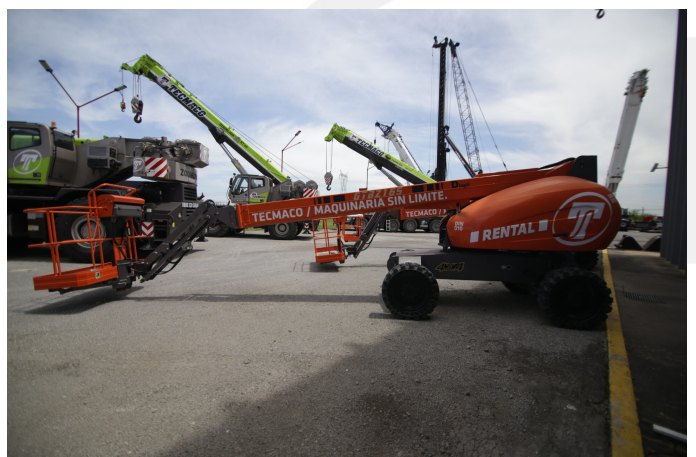

PLATAFORMAS TELESCÓPICAS

DINGLI GTBZ16S | **USD $ 48.828** *COTIZACIÓN REFERENCIAL

DIN010

DESCRIPCIÓN

[VIDEO DINGLI GTBZ16S](#)

500 Horas

Brazo Telescopica de 16 mts

4x4

El precio, en caso de estar descripto, corresponde sólo al equipo publicado. El mismo no incluye IVA, IIBB ni ningún otro impuesto o gasto.

IMÁGENES