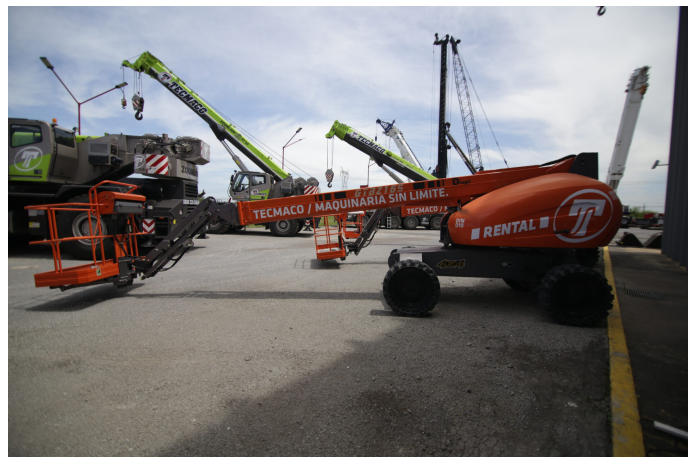

PLATAFORMAS TELESCÓPICAS

DINGLI GTBZ16S

DIN010

IMÁGENES