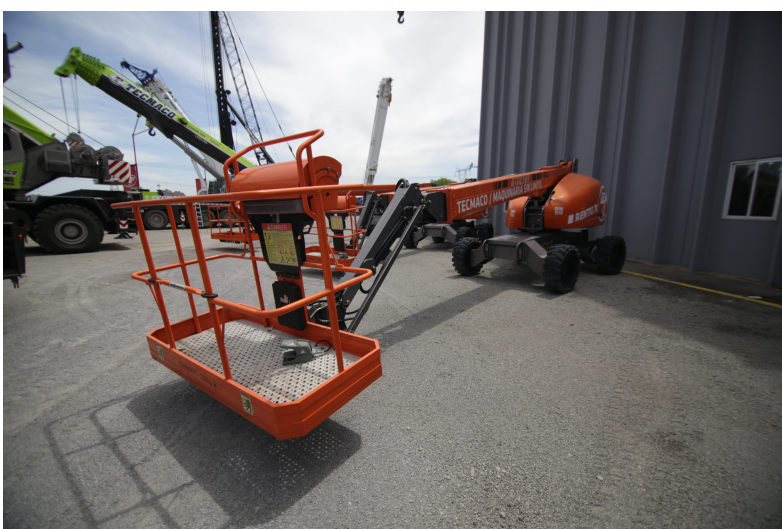

PLATAFORMAS TELESCÓPICAS

DINGLI GTBZ16S

DIN010

IMÁGENES