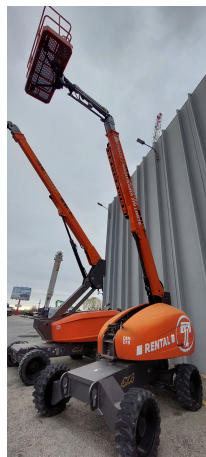

PLATAFORMAS TELESCÓPICAS

DINGLI GTBZ16S

DIN010

DESCRIPCIÓN

[VIDEO DINGLI GTBZ16S](#)

500 Horas

Brazo Telescopica de 16 mts

4x4

El precio, en caso de estar descripto, corresponde sólo al equipo publicado. El mismo no incluye IVA, IIBB ni ningún otro impuesto o gasto.

IMÁGENES