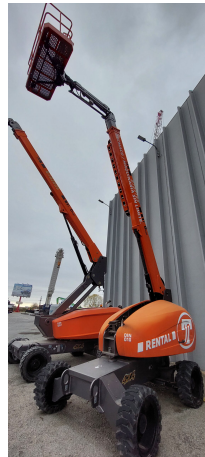

PLATAFORMAS TELESCÓPICAS

DINGLI GTBZ16S

DIN010

ESPECIFICACIONES

Año: 2015

Altura trabajo: 16 Mts

PLATAFORMAS TELESCÓPICAS

DINGLI GTBZ16S

DIN010

IMÁGENES

PLATAFORMAS TELESCÓPICAS

DINGLI GTBZ16S

DIN010

IMÁGENES

PLATAFORMAS TELESCÓPICAS

DINGLI GTBZ16S