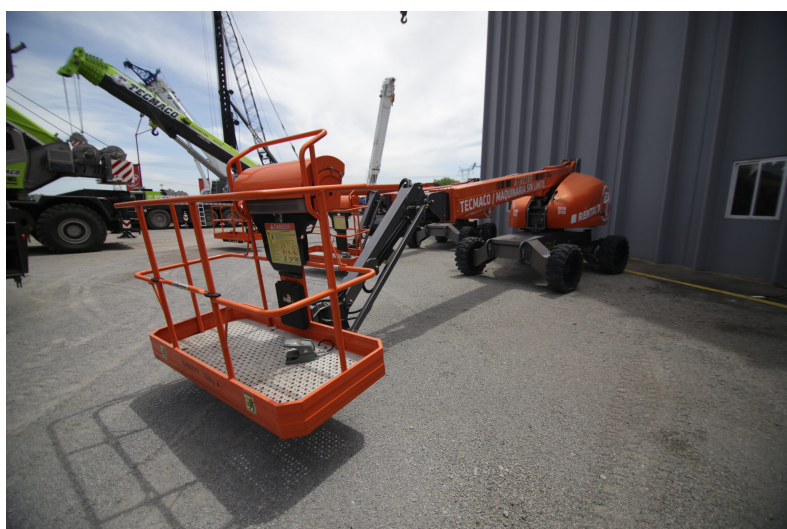

PLATAFORMAS TELESCÓPICAS

DINGLI GTBZ16S

DIN010

IMÁGENES