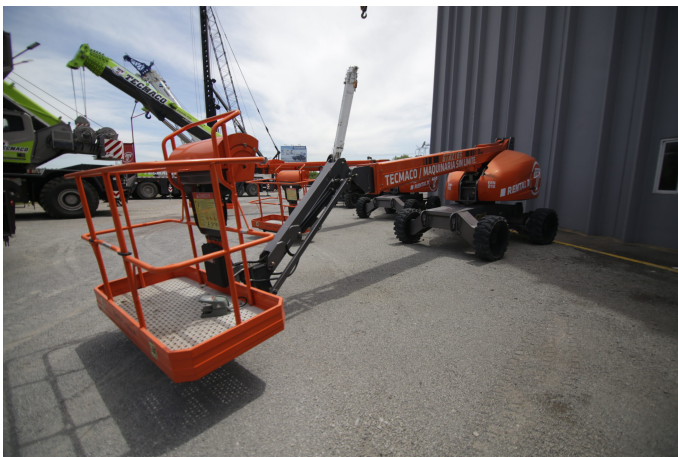

PLATAFORMAS TELESCÓPICAS

DINGLI GTBZ16S

DIN010

IMÁGENES