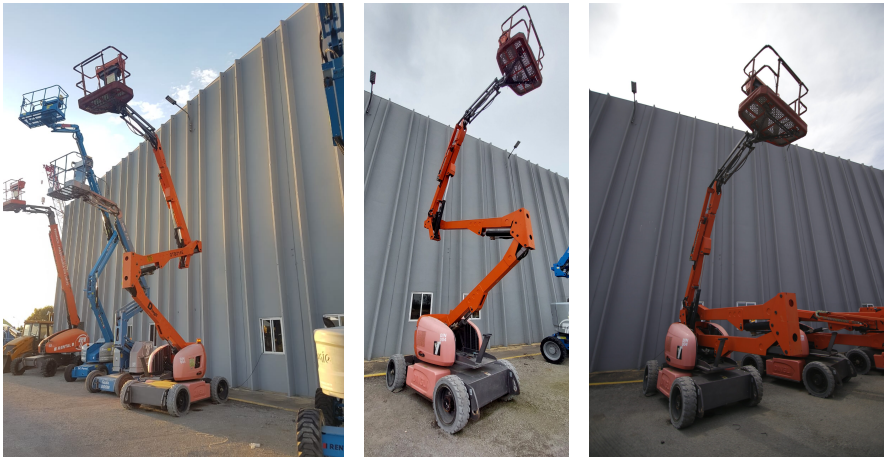

PLATAFORMAS ARTICULADAS

DINGLI GTBZ16AE

DIN004

IMÁGENES