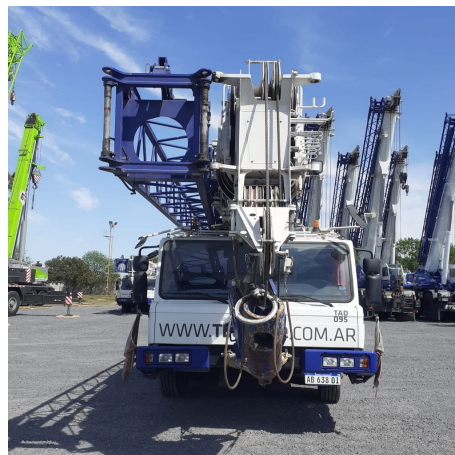

GRÚAS SOBRE CAMIÓN**TADANO GT 600 EX**

TAD095

**ESPECIFICACIONES**

Año:	2017
Capacidad:	60 Ton
Largo Pluma:	43 Mts
Plumín:	15 Mts

GRÚAS SOBRE CAMIÓN

TADANO GT 600 EX

TAD095

DESCRIPCIÓN

El precio, en caso de estar descripto, corresponde sólo al equipo publicado. El mismo no incluye IVA, IIBB ni ningún otro impuesto o gasto.

IMÁGENES

GRÚAS SOBRE CAMIÓN

TADANO GT 600 EX

TAD095

IMÁGENES

GRÚAS SOBRE CAMIÓN