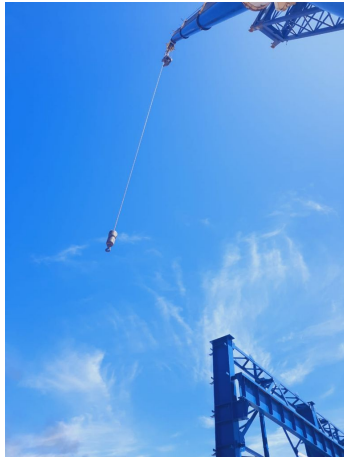

GRÚAS RT**TADANO GR 750 XL**

TAD081

**ESPECIFICACIONES**

Año:	2012
Capacidad:	70 Ton
Largo Pluma:	43 Mts
Plumín:	18 Mts

GRÚAS RT

TADANO GR 750 XL

TAD081

IMÁGENES