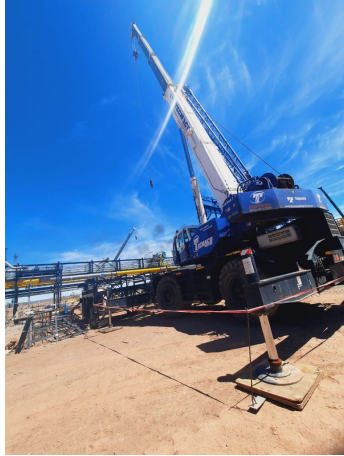

GRÚAS RT**TADANO GR 750 XL**

TAD081

**ESPECIFICACIONES**

Año:	2012
Capacidad:	70 Ton
Largo Pluma:	43 Mts
Plumín:	18 Mts

GRÚAS RT

TADANO GR 750 XL

TAD081

IMÁGENES