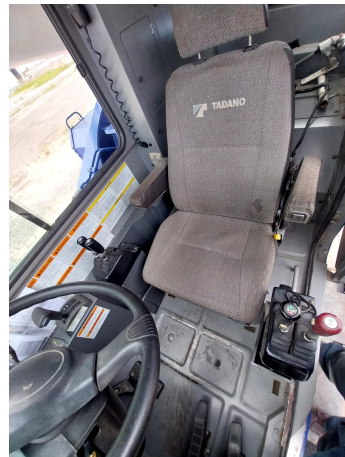

GRÚAS RT**TADANO GR 750 XL**

TAD098

**ESPECIFICACIONES**

Año:	2017
Capacidad:	70 Ton
Largo Pluma:	43 Mts
Plumín:	18 Mts

GRÚAS RT

TADANO GR 750 XL

TAD098

IMÁGENES