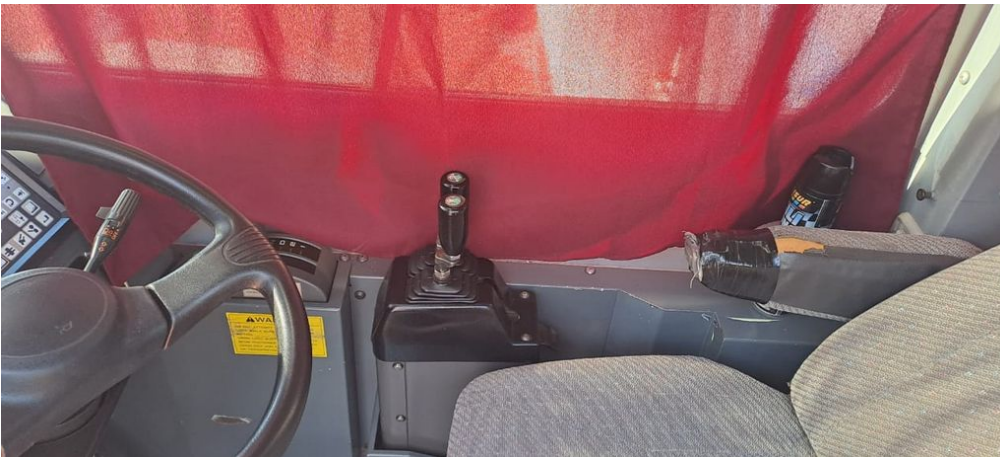

GRÚAS RT**TADANO GR 700 EX**

TAD074

**ESPECIFICACIONES**

Año:	2010
Capacidad:	70 Ton
Largo Pluma:	44 Mts
Plumín:	18 Mts

GRÚAS RT

TADANO GR 700 EX

TAD074

IMÁGENES

GRÚAS RT

TADANO GR 700 EX

TAD074

IMÁGENES

GRÚAS RT

TADANO GR 700 EX

TAD074

COMERCIAL ESPECIALIZADO