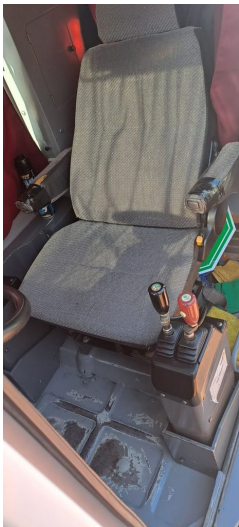

GRÚAS RT**TADANO GR 700 EX**

TAD074

**ESPECIFICACIONES**

Año:	2010
Capacidad:	70 Ton
Largo Pluma:	44 Mts
Plumín:	18 Mts

GRÚAS RT

TADANO GR 700 EX

TAD074

IMÁGENES

GRÚAS RT

TADANO GR 700 EX

TAD074

IMÁGENES

GRÚAS RT

TADANO GR 700 EX

TAD074

COMERCIAL ESPECIALIZADO